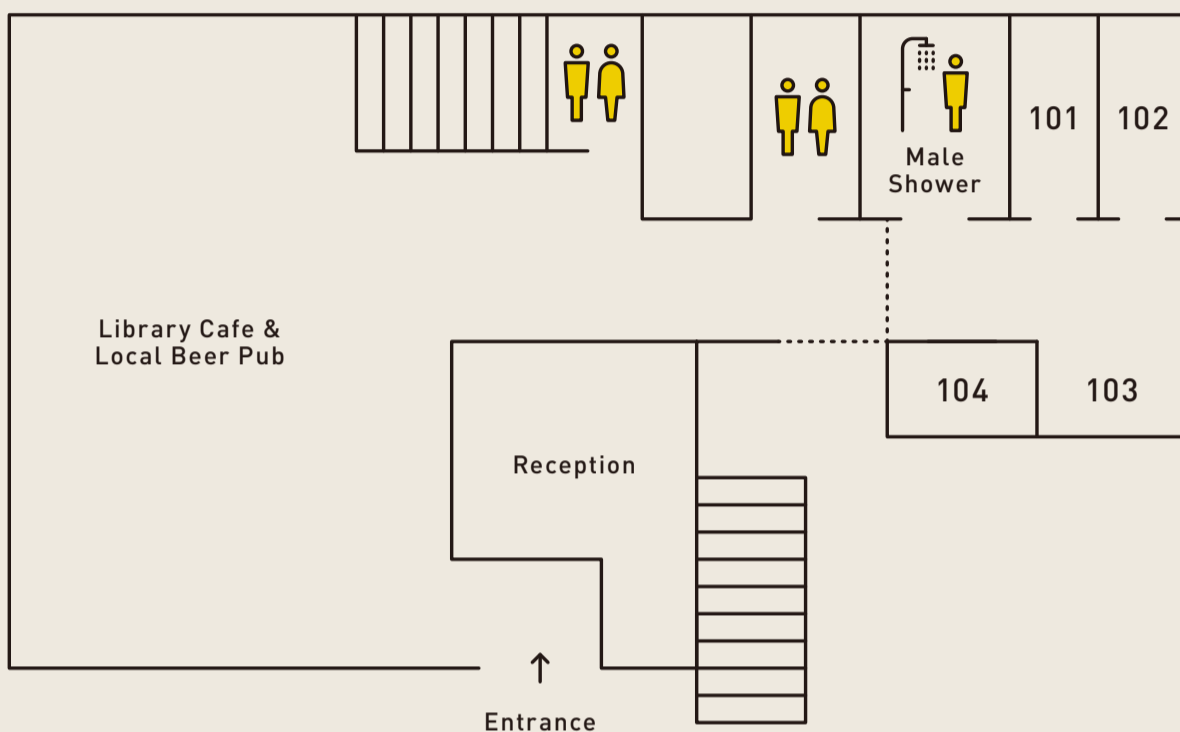

FLOOR MAP

Restroom
お手洗い

1F 2F 3F

Laundry & Dryer
洗濯機 / 乾燥機

2F

Male Shower
男性用シャワー

1F 2F

Female Shower
女性用シャワー

3F

1F

101 — 104 Library Cafe & Local Beer Pub

2F

201 — 213

3F

301 — 312