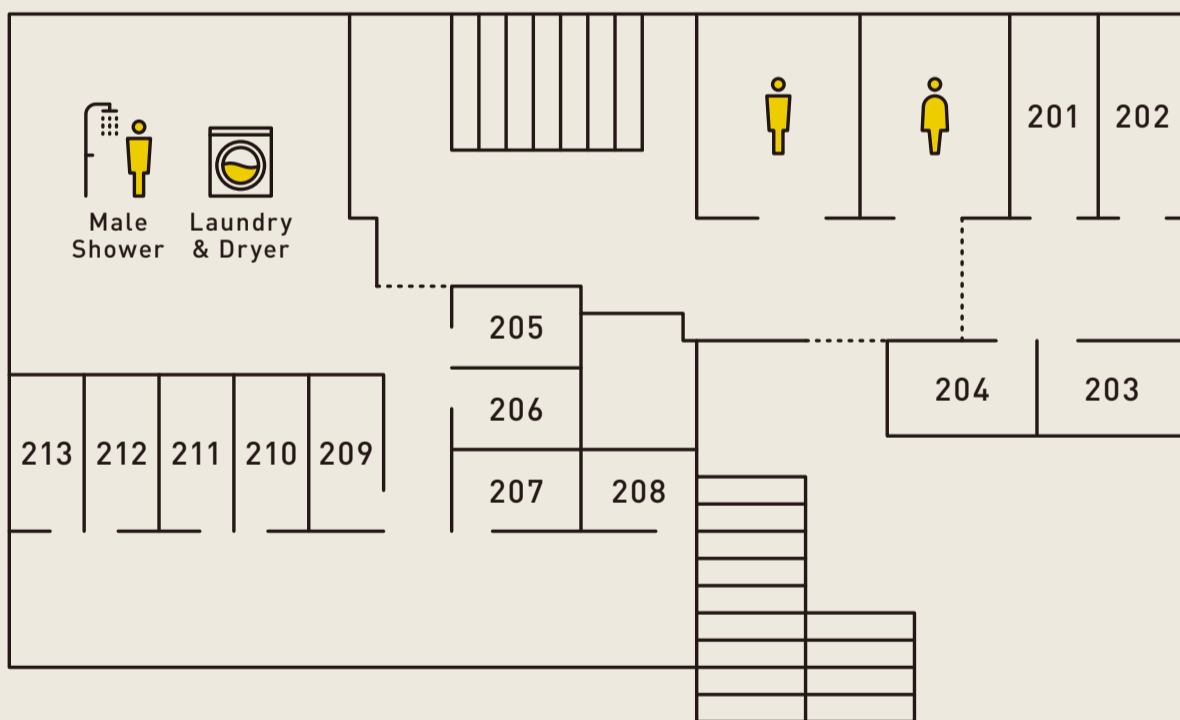

FLOOR MAP

Restroom
お手洗い

1F 2F 3F

Laundry & Dryer
洗濯機 / 乾燥機

2F

Male Shower
男性用シャワー

1F 2F

Female Shower
女性用シャワー

3F

1F

101 — 104 Library Cafe & Local Beer Pub

2F

201 — 213

3F

301 — 312